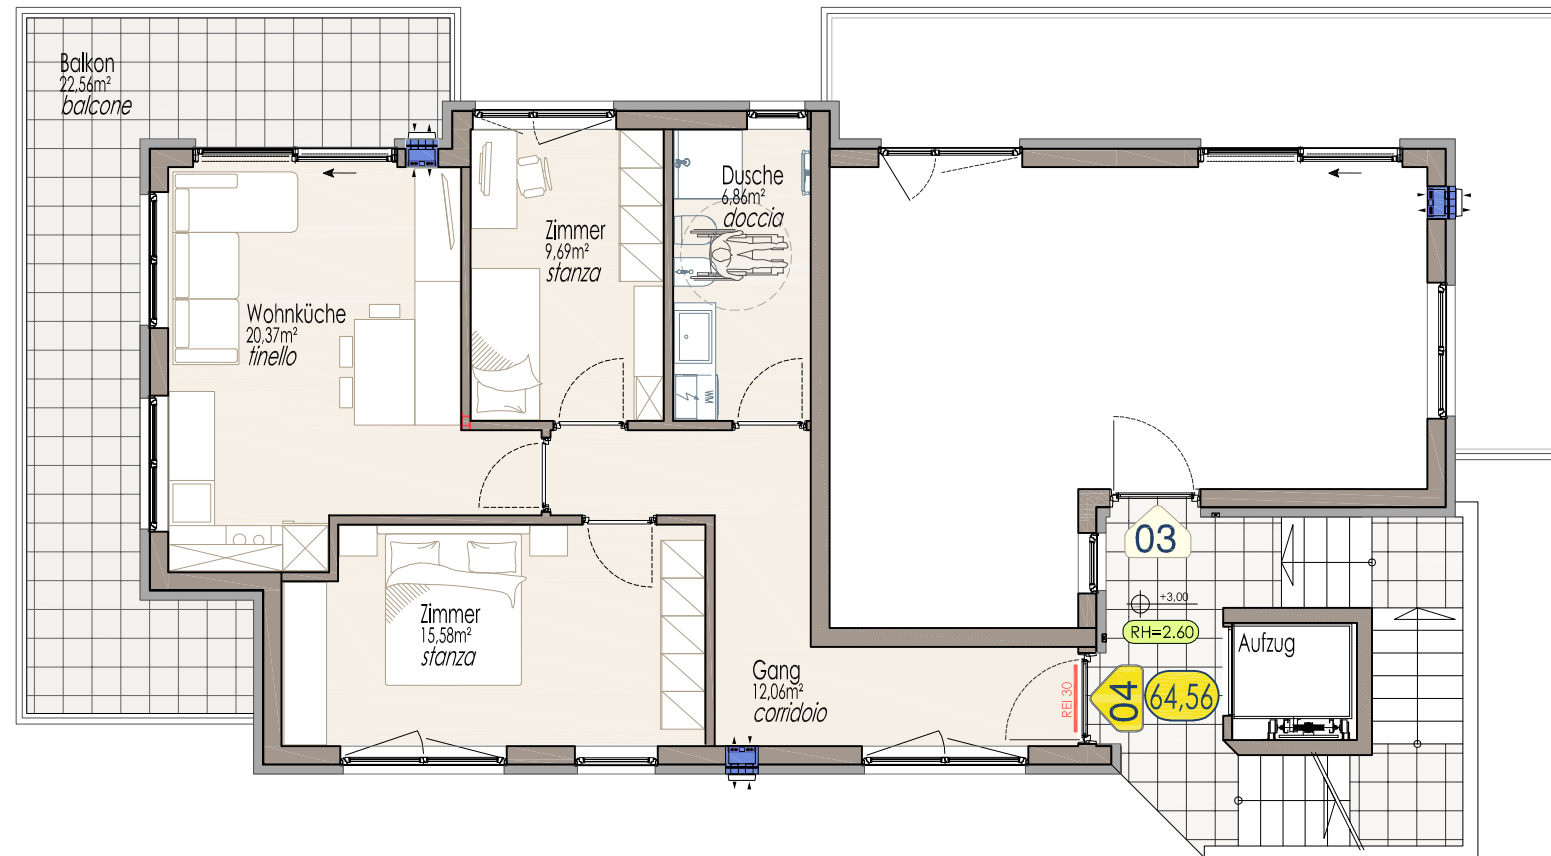

1.STOCK/ 1° PIANO 1:100

Wohnanlage Compl. residenziale

VERENA

Meran- Wolkensteinstrasse- Merano- via Wolkenstein 16

1ST./1°p.
1:100

Beschreibung descrizione Klimahaus - A nature- casa clima

Beschreibung descrizione Nutzfläche superficie netta Verkaufsfäche sup. vendita

Wohnung Appartam. Mat. Ant. porz. mat.

04

64,56m²

102,87m²