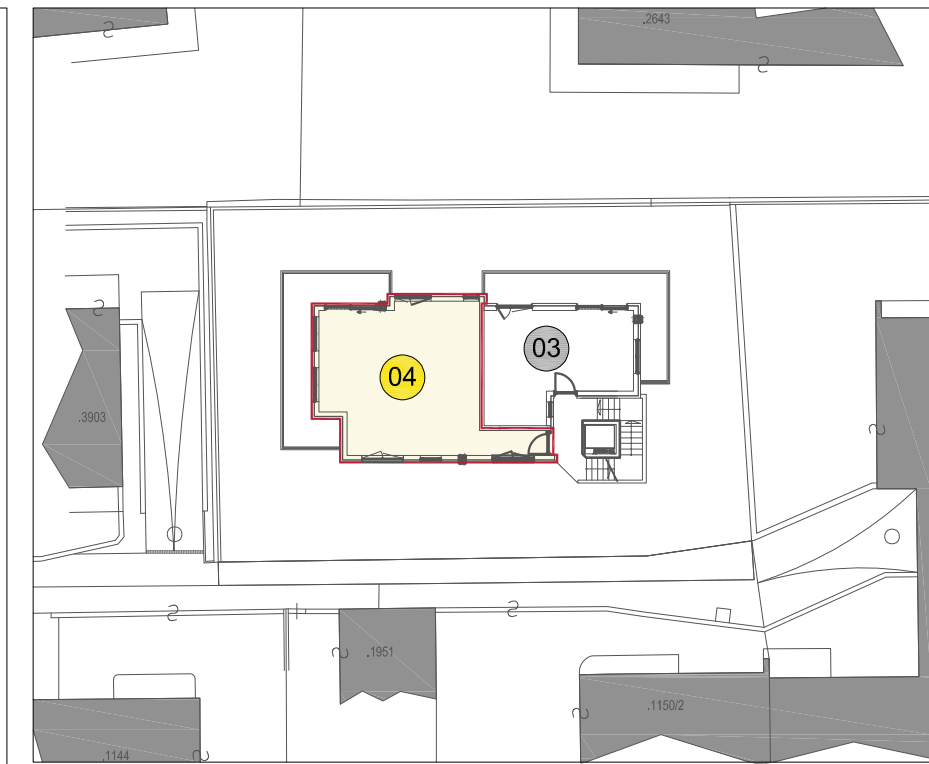

1.STOCK/ 1° PIANO 1:100

Wohnanlage Compl. residenziale

VERENA

Meran- Wolkensteinstrasse- Merano- via Wolkenstein 16

1ST./1°p.
1:100

Beschreibung descrizione Klimahaus - A nature- casa clima

Beschreibung descrizione Nutzfläche superficie netta Verkaufsfäche sup. vendita

Wohnung Appartam. Mat. Ant. porz. mat.

04

64,56m²

102,87m²