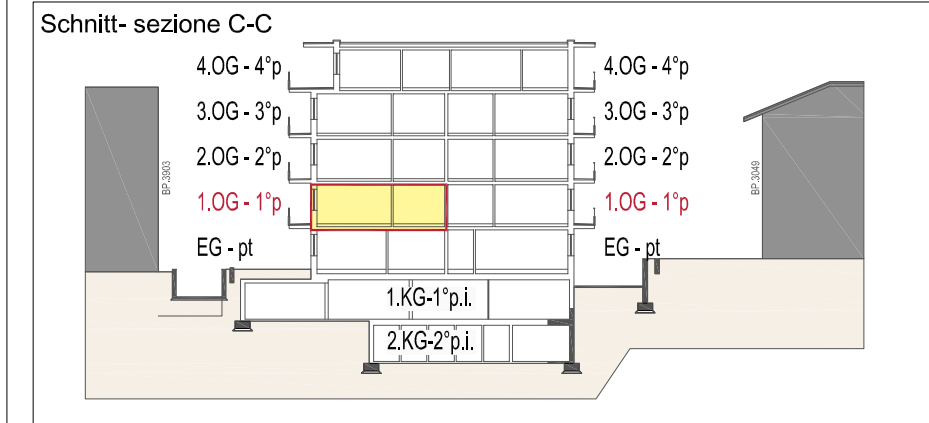

1.STOCK/ 1° PIANO 1:100

Wohnanlage Compl. residenziale

VERENA

Meran- Wolkensteinstrasse- Merano- via Wolkenstein 16

1ST./1°p.
1:100

Beschreibung descrizione Klimahaus - A nature- casa clima

Beschreibung descrizione Nutzfläche superficie netta Verkaufsfäche sup. vendita

Wohnung Appartam. Mat. Ant. porz. mat.

04

64,56m²

102,87m²